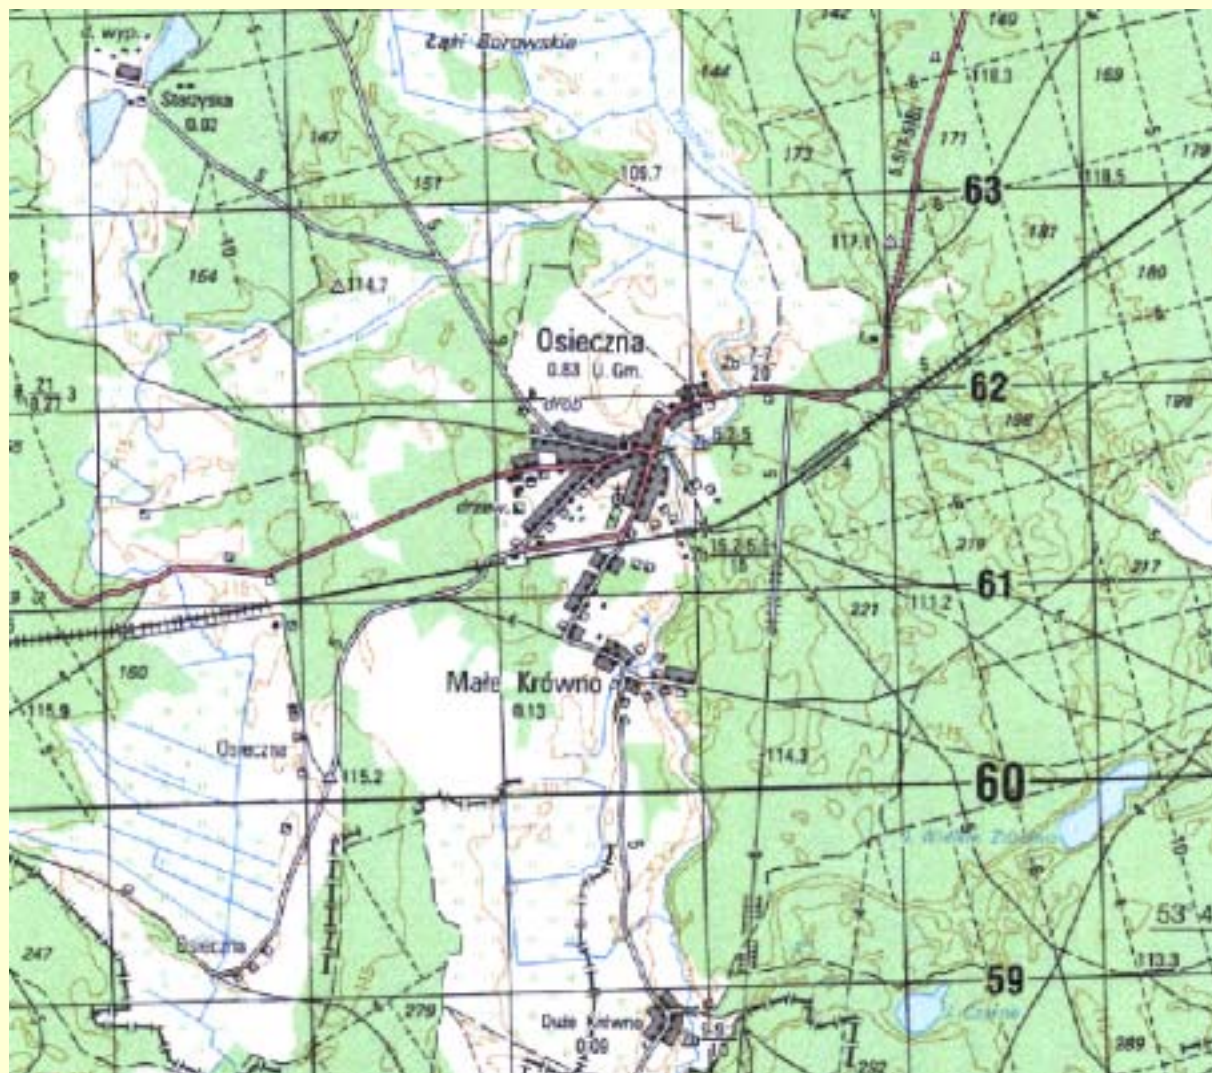

OSIECZNA (gmina Osieczna; powiat starogardzki)

12 listopada 1943 r. niedaleko tej miejscowości grupa partyzancka „Gryfa Pomorskiego” dowodzona przez Niemczyka wykoleiła pociąg.

Mapa 1 Lokalizacja miejscowości Osieczna.